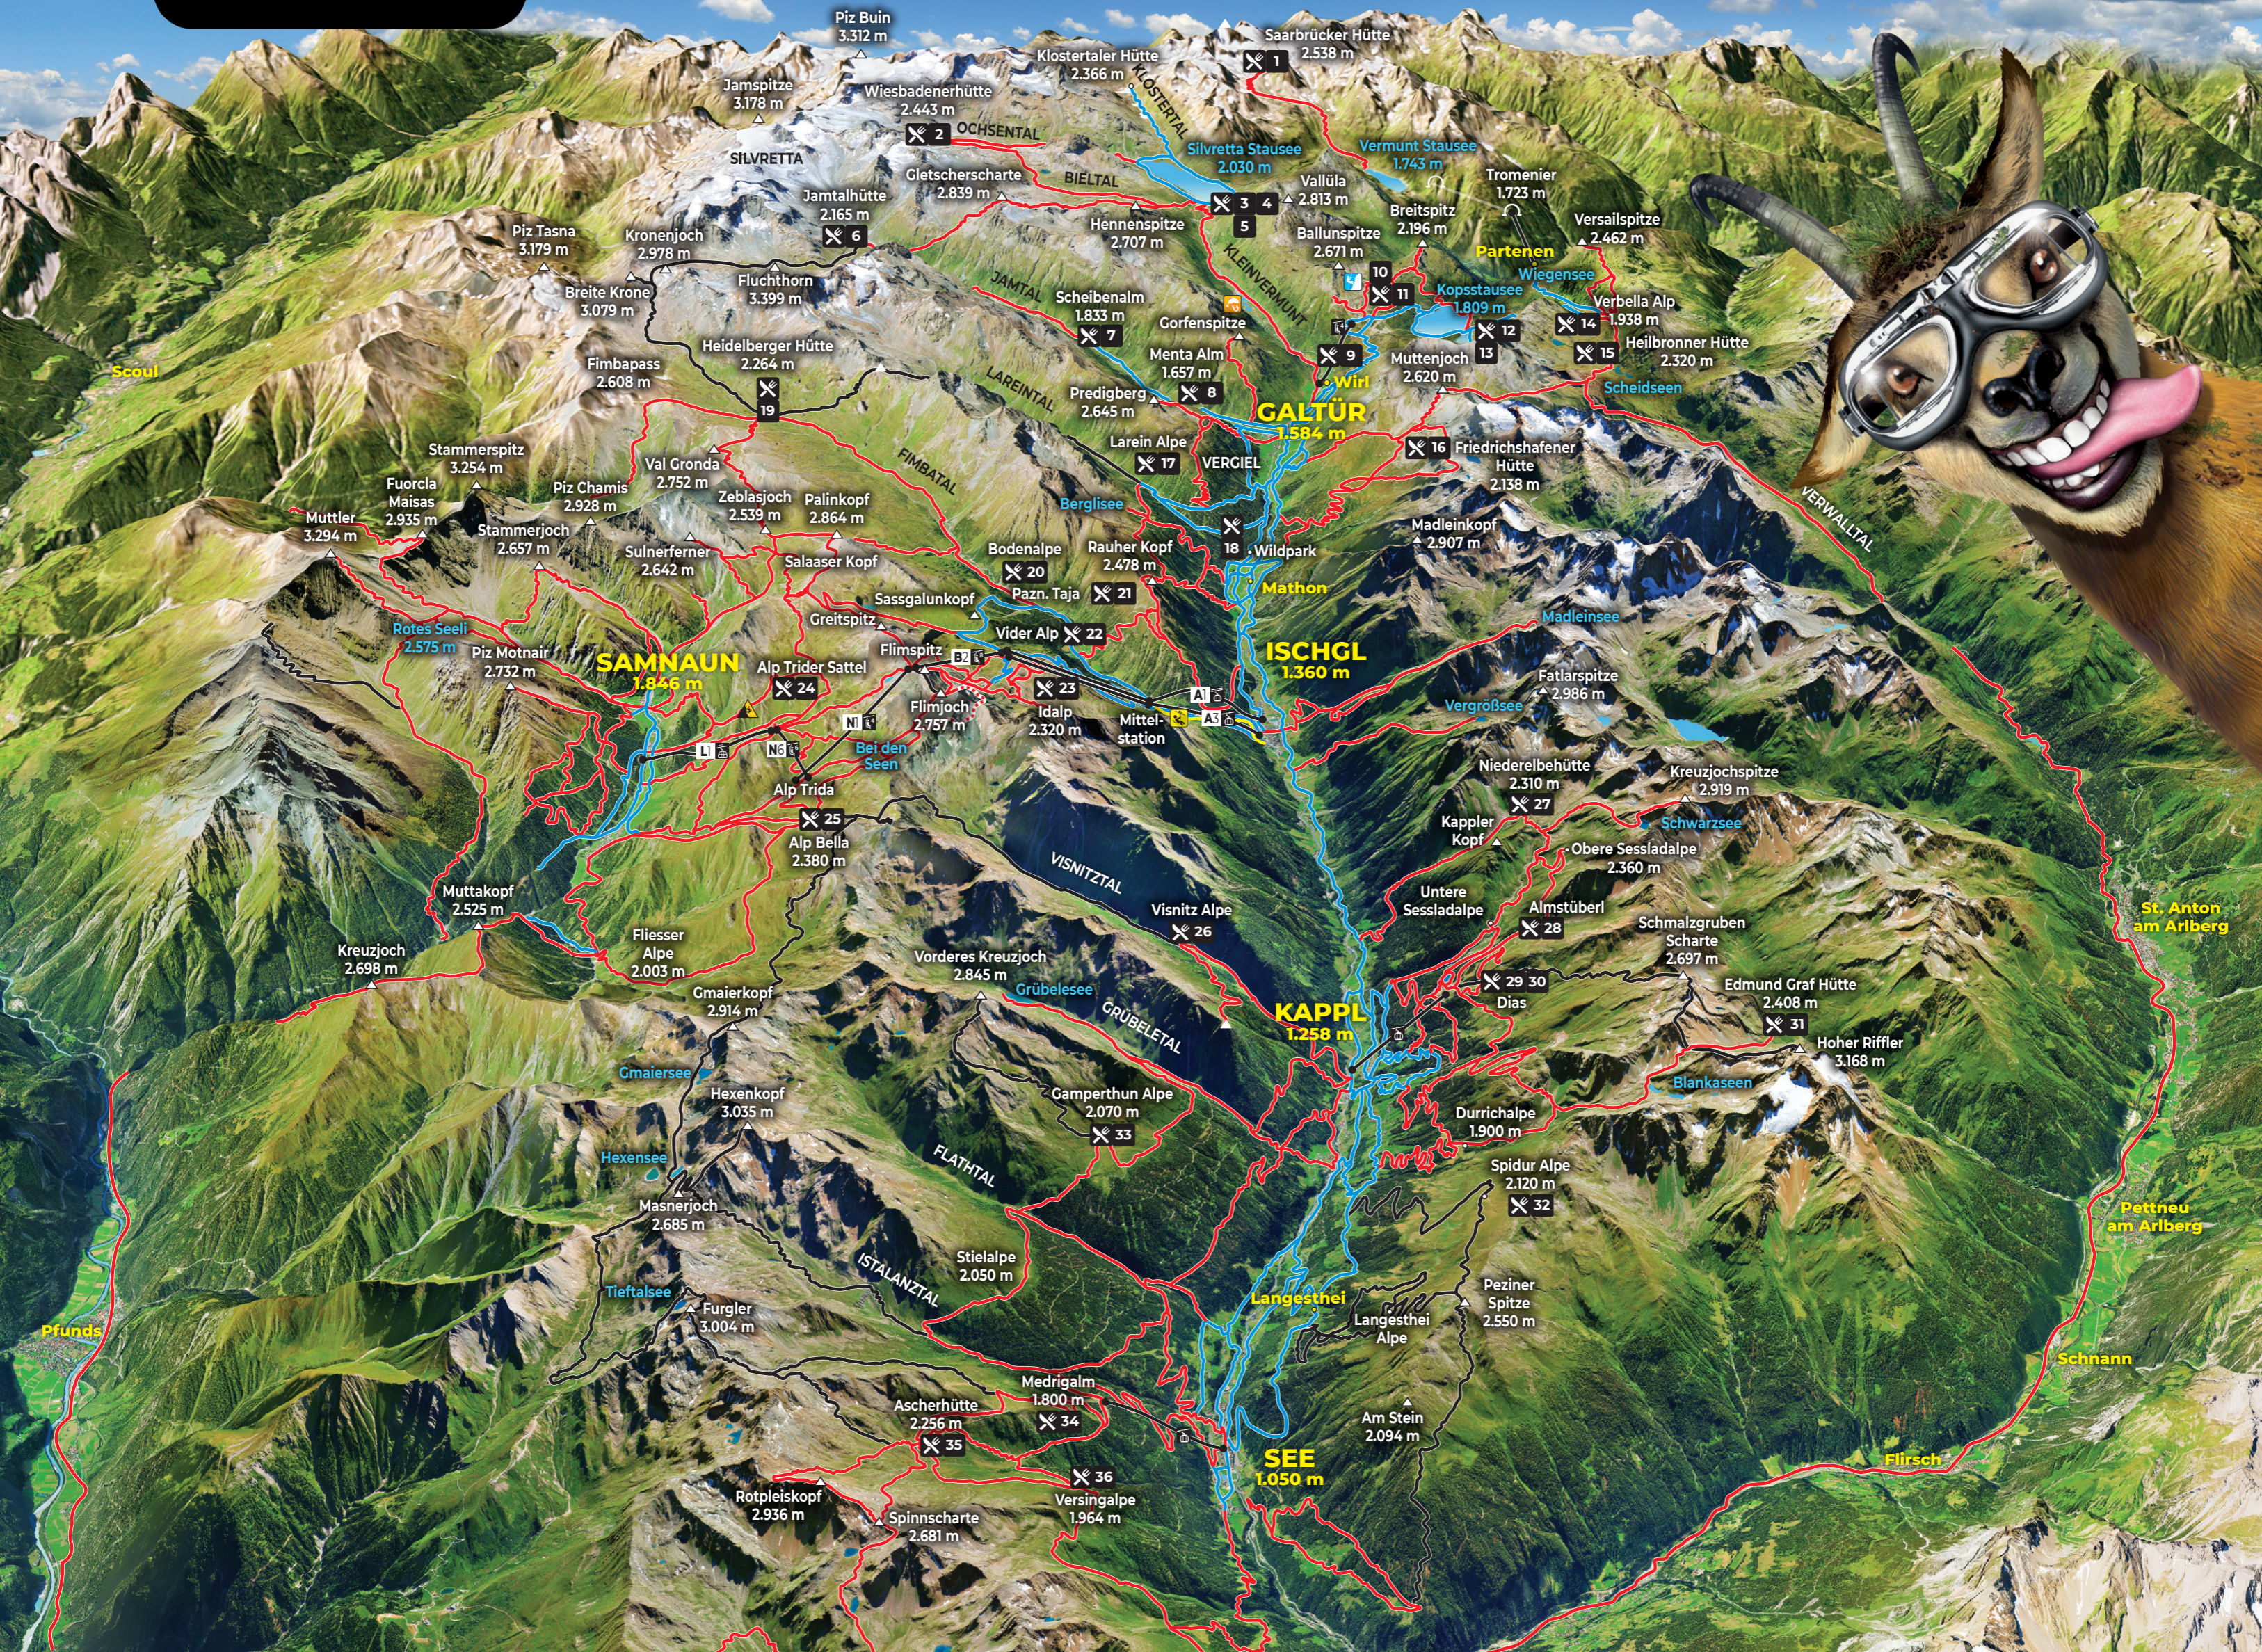

BIKE & HIKE PAZNAUN

Scoul

Pfunds

St. Anton am Arlberg

Pettneu am Arlberg

Schnann

Flirsch

Piz Buin 3.312 m

Saarbrücker Hütte 2.538 m

Jamspitze 3.178 m

Klostertaler Hütte 2.366 m

Wiesbadenerhütte 2.443 m

Silvretta Stausee 2.030 m

Vermunt Stausee 1.743 m

SILVRETTA

Gletscherscharte 2.839 m

Breite Krone 3.079 m

Fluchthorn 3.399 m

Scheibenalm 1.833 m

Gorfenspitze

Wiegensee

Verbella Alp 1.938 m

Fimbapass 2.608 m

Heidelberger Hütte 2.264 m