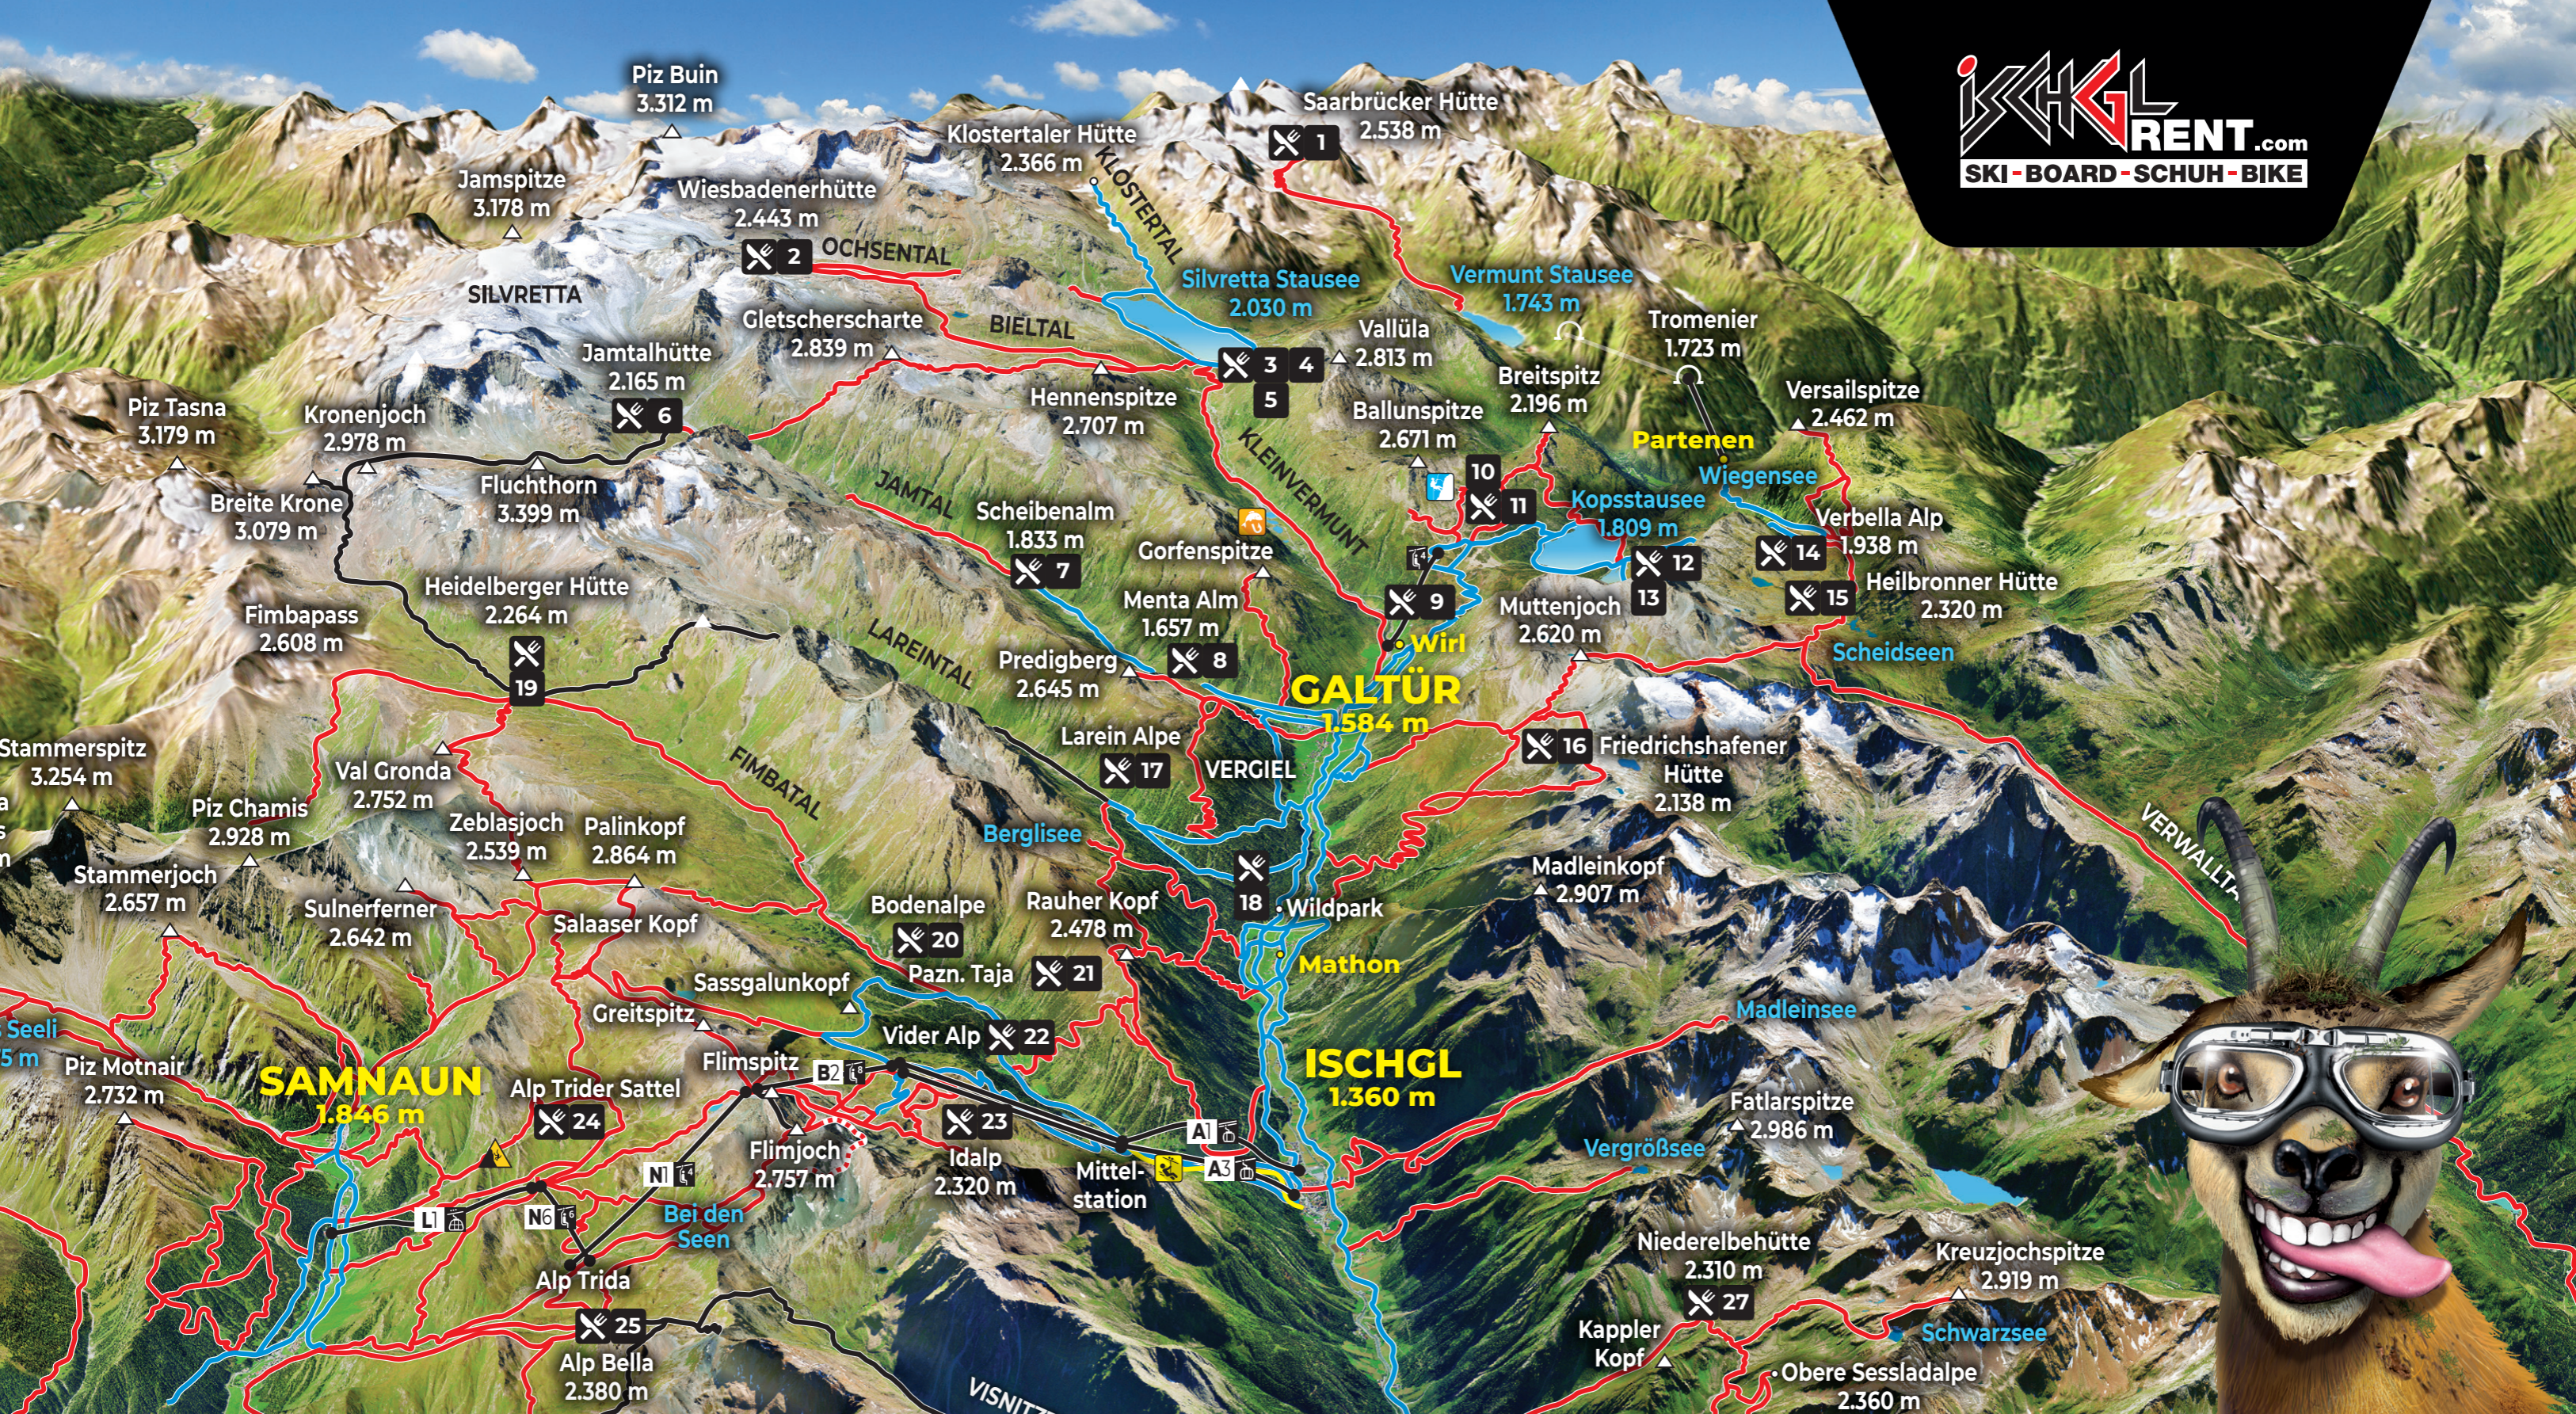

Am Stein 2.094 m

Stielalpe 2.050 m

Medrigalm 1.800 m

Ascherhütte 2.256 m

Rotpleiskopf 2.936 m

Spinnscharte 2.681 m

Versingalpe 1.964 m

Am Stein 2.094 m

Stielalpe 2.050 m

Medrigalm 1.800 m

Ascherhütte 2.256 m

Rotpleiskopf 2.936 m

Spinnscharte 2.681 m

Versingalpe 1.964 m

Am Stein 2.094 m

Stielalpe 2.050 m

Medrigalm 1.800 m

Ascherhütte 2.256 m

Rotpleiskopf 2.936 m

Spinnscharte 2.681 m

Versingalpe 1.964 m

Am Stein 2.094 m

HÜTTEN & ALMEN

- | | |
|-------------------------------------|-----------------------|
| 1 Saarbrücker Hütte | 19 Heidelberger Hütte |
| 2 Wiesbadener Hütte | 20 Bodenalpe |
| 3 Gasthof Piz Buin / Silvretta Haus | 21 Paznauner Thaja |
| 4 Madlenerhaus | 22 Vider Alp Idalpe |
| 5 Vermunt Alpe | 23 Alpenhaus Idalpe |
| 6 Jamtal Hütte | 24 Alp Trider Sattel |
| 7 Scheibenalm | 25 Alp Bella |
| 8 Menta Alm | 26 Visnitz Alpe |
| 9 Weiberhimml | 27 Niederelbehütte |
| 10 Faulbrunn Alm | 28 Almstüberl |
| 11 Fluchthorn Alm | 29 Sunny's Rast Dias |
| 12 Alpengasthof Zeinisjoch | 30 Alpengasthof Dias |
| 13 Kopsseestüberl | 31 Edmund Graf Hütte |
| 14 Verbella Alpe | 32 Spidur Alpe |
| 15 Heilbronner Hütte | 33 Gamperthun Alpe |
| 16 Friedrichshafener Hütte | 34 Medrigalm |
| 17 Larein Alpe | 35 Ascherhütte |
| 18 Silvretta Wildpark | 36 Versingalpe |